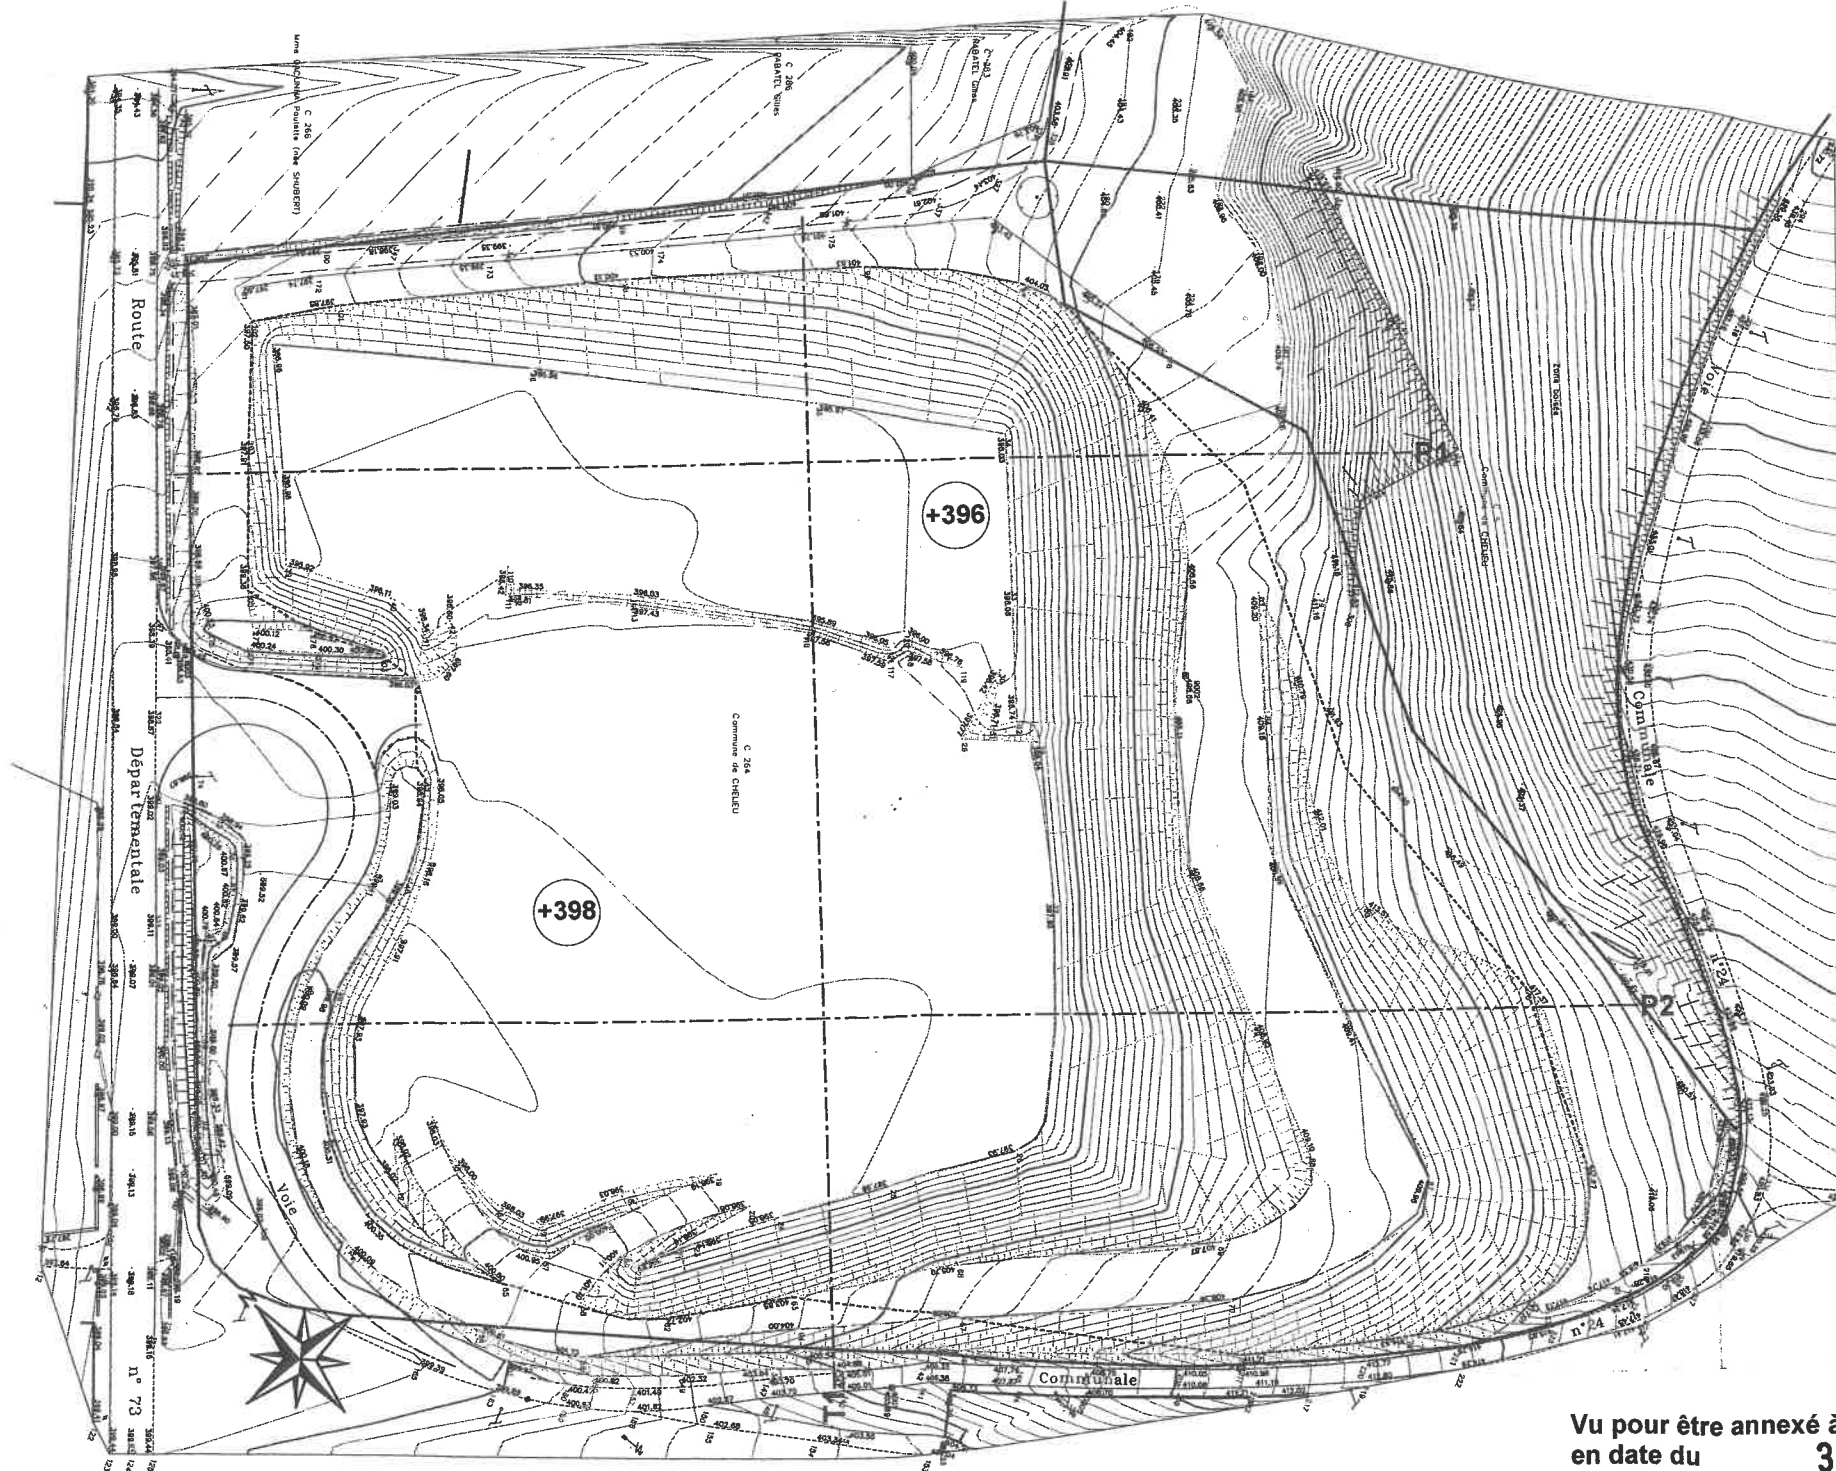

CHELIEU (38)

DESSINE:

V.V

CONTROLE:

C. GACHET

ECHELLE:

1/1000eme
Format A3

DATE:

26/09/2017

PHASE

AVP

INDICEN° Plan

01
A

Vu pour être annexé à l'arrêté n° DDPP-IC-2019-
en date du 31 JAN. 2019
pour le Préfet

Pour le Préfet, par délégation
Le Secrétaire Général

Philippe PORTAL